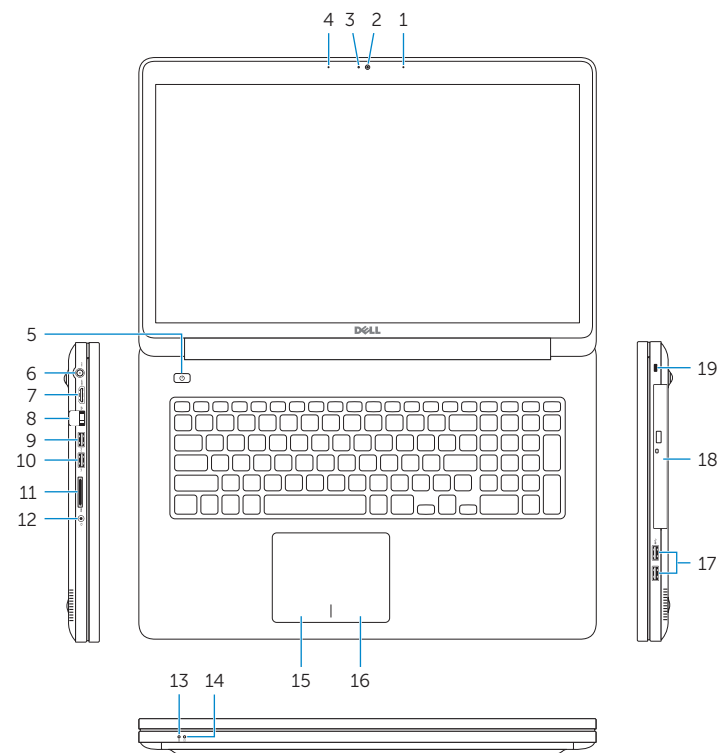

dell.com/regulatory_compliance

P24E

P24E001

Inspiron 7737

Features

功能部件 | 功能

1. Right microphones
2. Camera
3. Camera-status light
4. Left microphone
5. Power button
6. Power-adapter port
7. HDMI port
8. Network port
9. USB 3.0 port with PowerShare
10. USB 3.0 port
11. Media-card reader
12. Headset port

13. Battery-status light
14. Hard-drive activity light
15. Left-click area
16. Right-click area
17. USB 3.0 ports (2)
18. Optical drive
19. Security-cable slot
20. Service Tag and regulatory labels

1. 右麦克风
2. 摄像头
3. 摄像头状态指示灯
4. 左麦克风
5. 电源按钮
6. 电源适配器端口
7. HDMI 端口
8. 网络端口
9. USB 3.0 端口 (带 PowerShare)
10. USB 3.0 端口
11. 介质卡读取器
12. 耳机端口

13. 电池状态指示灯
14. 硬盘驱动器活动指示灯
15. 左键点击区域
16. 右键点击区域
17. USB 3.0 端口 (2 个)
18. 光盘驱动器
19. 安全缆线孔
20. 服务标签和管制标签

1. 右側麥克風
2. 攝影機
3. 攝影機狀態指示燈
4. 左側麥克風
5. 電源按鈕
6. 電源變壓器連接埠
7. HDMI 連接埠
8. 網路連接埠
9. 具 PowerShare 的 USB 3.0 連接埠
10. USB 3.0 連接埠
11. 媒體讀卡器
12. 耳麥連接埠