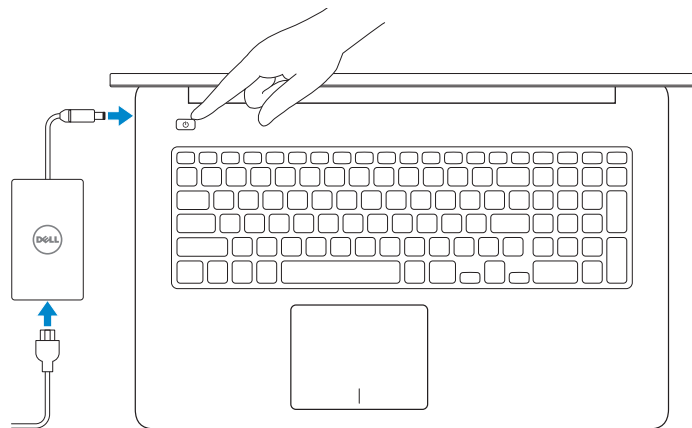

INSPIRON 17

Quick Start Guide

快速入门指南
快速入門指南

1 Connect the power adapter and turn on your computer

连接电源适配器并开启计算机
連接電源變壓器並啟動電腦

2 Finish Windows setup

完成 Windows 设置 | 完成 Windows 設定

Enable security and updates

启用安全和更新功能
啟用安全性與更新

Connect to your network

连接到网络
連接網路

Sign in to your Microsoft account or create a local account

登录 Microsoft 帐户或创建本地帐户
登入您的 Microsoft 帳號或建立本機帳號

3 Explore resources

浏览资源 | 探索資源

Help and Tips